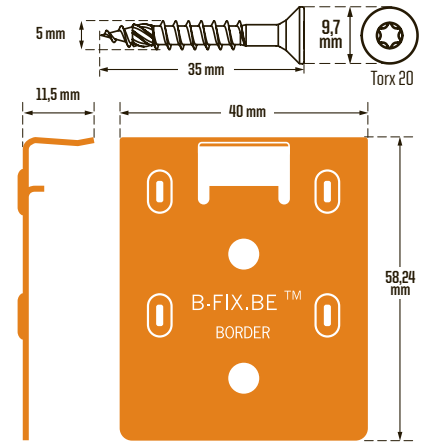

Profielen

3 compatibele profielen

B-Fix Classic

B-Fix Plus

B-Fix Premium

Materiaal

B-Fix Border: roestvrij staal 301

B-Schroef Border: roestvrij staal A2
+ zilvere coating