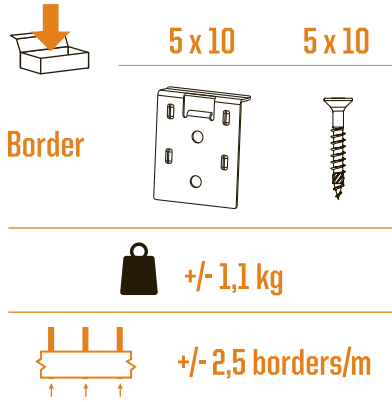

Profielen

3 compatibele profielen

B-Fix Classic

B-Fix Plus

B-Fix Premium

Materiaal

B-Fix Border: roestvrij staal 301

B-Schroef Border: roestvrij staal A2
+ zilvere coating