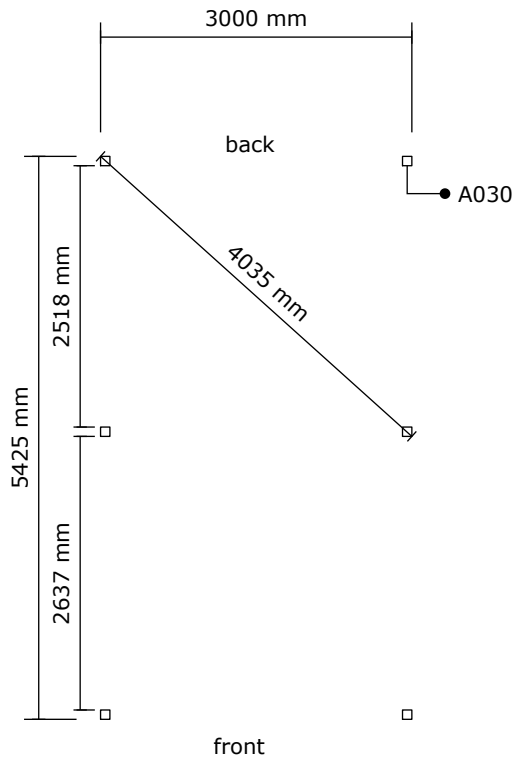

Montage handleiding Carport

Stuklijst

Type	omschrijving	Aantal	dikte	breedte	lengte
A030	steunpaal	6	90 mm	90 mm	2100 mm
C003	dakbalk	8	28 mm	145 mm	3000 mm
D002	hoekversteving	14	28 mm	95 mm	600 mm
G001	dakrand	4	20 mm	180 mm	2791 mm
G002	dakrand	1	20 mm	180 mm	3000 mm
X010	PVC schuimplaat	12	17 mm	905 mm	2000 mm
Z003	schroef	28	5x40 mm		
Z007	schroef	62	6x100 mm		
Z022	daknagel	105			
Z023	afdekkap daknagel	105			

details onderdelen

1.

2.

3.

┌ Z007 x 28

4.

Z003 x 28
I Z007 x 14

6.

Z022
Z023

Z022 x 105
└ Z023 x 105