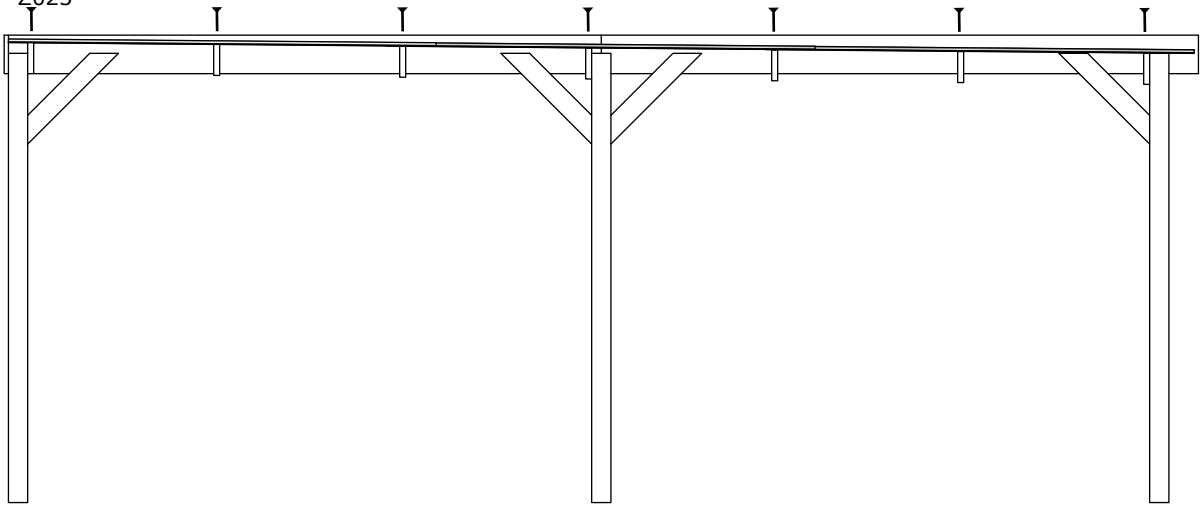

Montage handleiding Carport

Stuklijst

Type	omschrijving	Aantal	dikte	breedte	lengte
A030	steunpaal	6	90 mm	90 mm	2100 mm
C003	dakbalk	8	28 mm	145 mm	3000 mm
D002	hoekversteving	14	28 mm	95 mm	600 mm
G001	dakrand	4	20 mm	180 mm	2791 mm
G002	dakrand	1	20 mm	180 mm	3000 mm
X010	PVC schuimplaat	12	17 mm	905 mm	2000 mm
Z003	schroef	28	5x40 mm		
Z007	schroef	62	6x100 mm		
Z022	daknagel	105			
Z023	afdekkap daknagel	105			

details onderdelen

1.

2.

3.

┌ Z007 x 28

4.

Z003 x 28
I Z007 x 14

6.

Z022
Z023

Z022 x 105
└ Z023 x 105