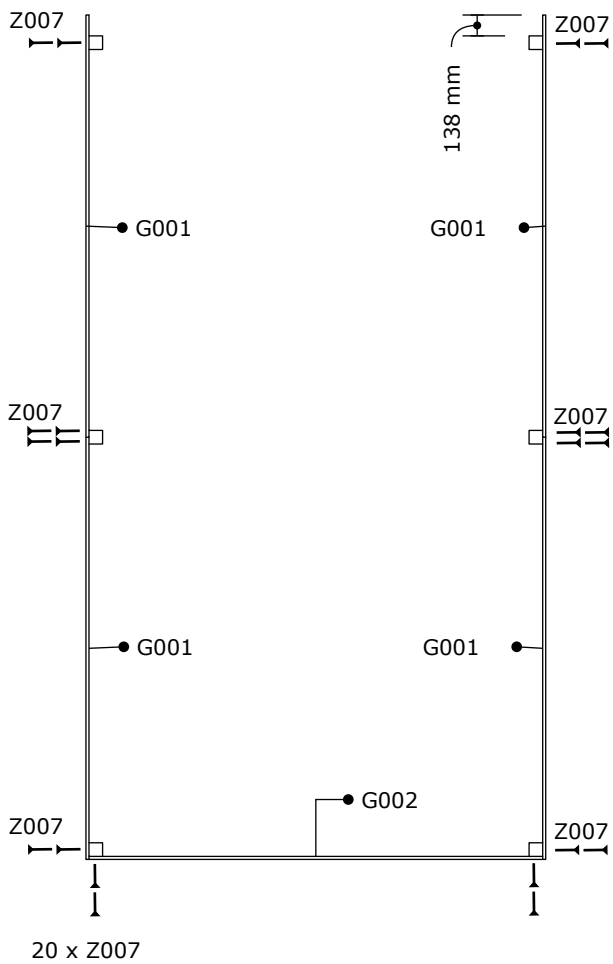

Montage handleiding Carport

Stuklijst

Type	omschrijving	Aantal	dikte	breedte	lengte
A030	steunpaal	6	90 mm	90 mm	2100 mm
C003	dakbalk	8	28 mm	145 mm	3000 mm
D002	hoekversteving	14	28 mm	95 mm	600 mm
G001	dakrand	4	20 mm	180 mm	2791 mm
G002	dakrand	1	20 mm	180 mm	3000 mm
X010	PVC schuimplaat	12	17 mm	905 mm	2000 mm
Z003	schroef	28	5x40 mm		
Z007	schroef	62	6x100 mm		
Z022	daknagel	105			
Z023	afdekkap daknagel	105			

details onderdelen

1.

2.

3.

┌ Z007 x 28

4.

Z003 x 28
I Z007 x 14

6.

Z022
Z023

Z022 x 105
└ Z023 x 105