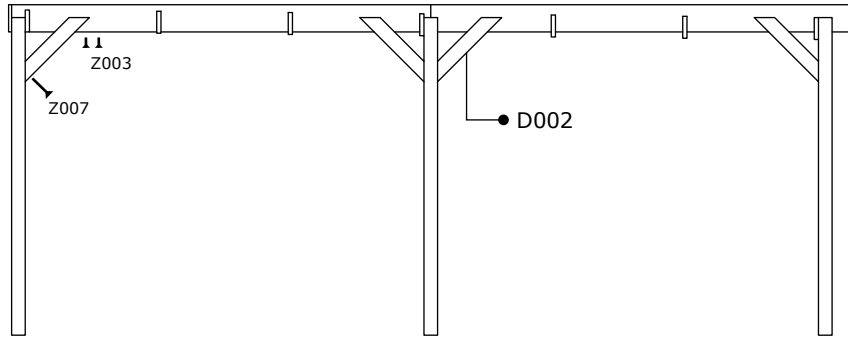

Montage handleiding Carport

Stuklijst

Type	omschrijving	Aantal	dikte	breedte	lengte
A030	steunpaal	6	90 mm	90 mm	2100 mm
C003	dakbalk	8	28 mm	145 mm	3000 mm
D002	hoekversteving	14	28 mm	95 mm	600 mm
G001	dakrand	4	20 mm	180 mm	2791 mm
G002	dakrand	1	20 mm	180 mm	3000 mm
X010	PVC schuimplaat	12	17 mm	905 mm	2000 mm
Z003	schroef	28	5x40 mm		
Z007	schroef	62	6x100 mm		
Z022	daknagel	105			
Z023	afdekkap daknagel	105			

details onderdelen

1.

2.

3.

┌ Z007 x 28

4.

Z003 x 28
I Z007 x 14

6.