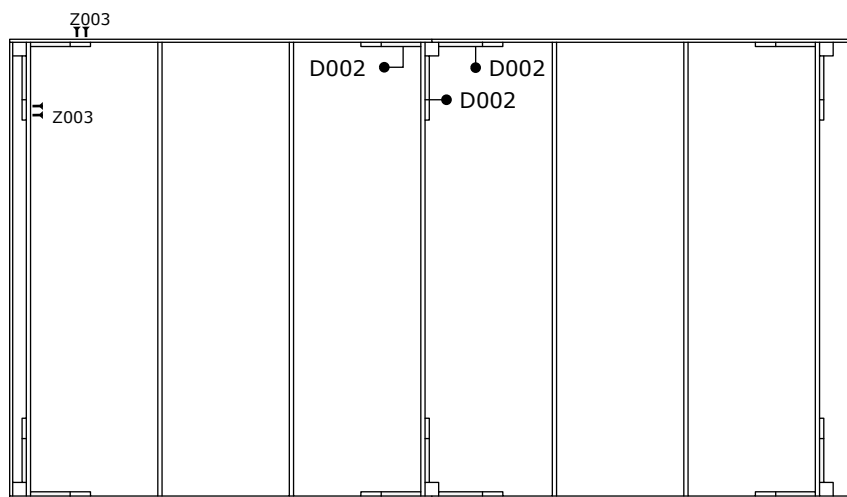

Montage handleiding Carport

Stuklijst

Type	omschrijving	Aantal	dikte	breedte	lengte
A030	steunpaal	6	90 mm	90 mm	2100 mm
C003	dakbalk	8	28 mm	145 mm	3000 mm
D002	hoekversteving	14	28 mm	95 mm	600 mm
G001	dakrand	4	20 mm	180 mm	2791 mm
G002	dakrand	1	20 mm	180 mm	3000 mm
X010	PVC schuimplaat	12	17 mm	905 mm	2000 mm
Z003	schroef	28	5x40 mm		
Z007	schroef	62	6x100 mm		
Z022	daknagel	105			
Z023	afdekkap daknagel	105			

details onderdelen

1.

2.

3.

┌ Z007 x 28

4.

Z003 x 28
I Z007 x 14

6.

Z022
Z023

Z022 x 105
└ Z023 x 105