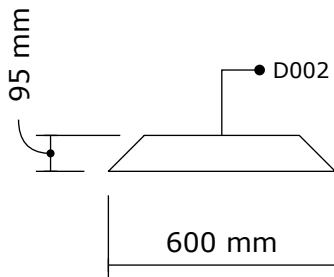

Montage handleiding Carport

Stuklijst

Type	omschrijving	Aantal	dikte	breedte	lengte
A030	steunpaal	6	90 mm	90 mm	2100 mm
C003	dakbalk	8	28 mm	145 mm	3000 mm
D002	hoekversteving	14	28 mm	95 mm	600 mm
G001	dakrand	4	20 mm	180 mm	2791 mm
G002	dakrand	1	20 mm	180 mm	3000 mm
X010	PVC schuimplaat	12	17 mm	905 mm	2000 mm
Z003	schroef	28	5x40 mm		
Z007	schroef	62	6x100 mm		
Z022	daknagel	105			
Z023	afdekkap daknagel	105			

details onderdelen

1.

2.

3.

┌ Z007 x 28

4.

Z003 x 28
I Z007 x 14

6.

Z022
Z023

Z022 x 105
└ Z023 x 105