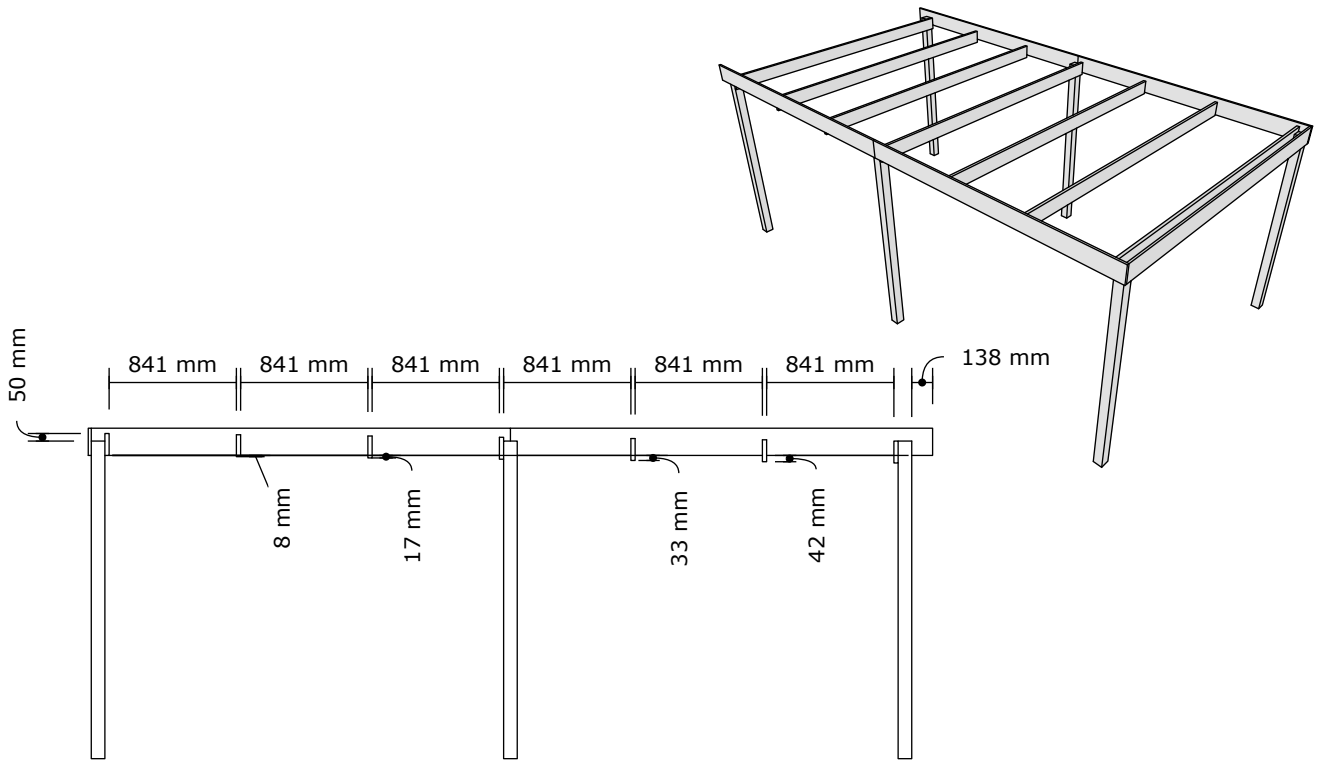

Montage handleiding Carport

Stuklijst

Type	omschrijving	Aantal	dikte	breedte	lengte
A030	steunpaal	6	90 mm	90 mm	2100 mm
C003	dakbalk	8	28 mm	145 mm	3000 mm
D002	hoekversteving	14	28 mm	95 mm	600 mm
G001	dakrand	4	20 mm	180 mm	2791 mm
G002	dakrand	1	20 mm	180 mm	3000 mm
X010	PVC schuimplaat	12	17 mm	905 mm	2000 mm
Z003	schroef	28	5x40 mm		
Z007	schroef	62	6x100 mm		
Z022	daknagel	105			
Z023	afdekkap daknagel	105			

details onderdelen

1.

2.

3.

┌ Z007 x 28

4.

Z003 x 28
I Z007 x 14

6.

Z022
Z023

Z022 x 105
└ Z023 x 105