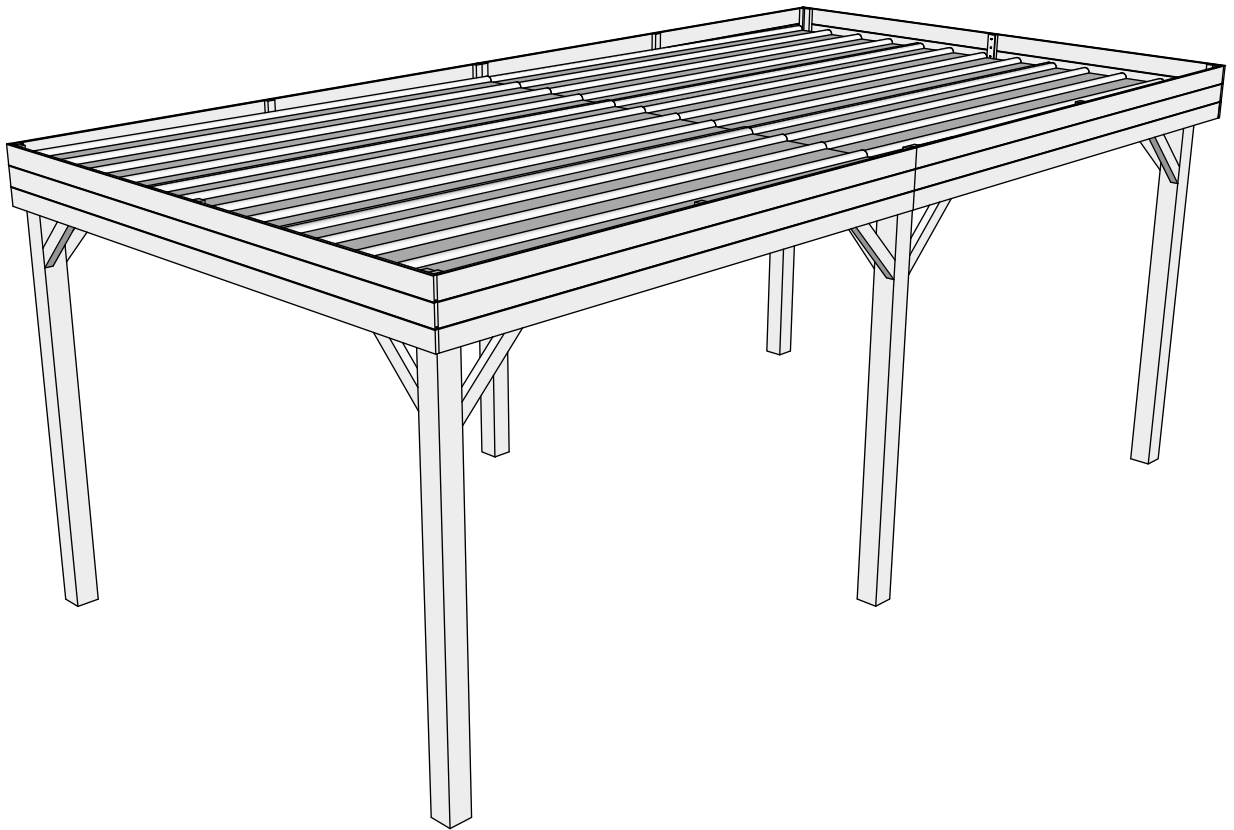

Montage handleiding

Stuklijst

pos.	omschrijving / description	aantal / nombre	dikte / épaisseur	breedte / largeur	lengte / longueur
001	steunpaal	2	120 mm	120 mm	2265 mm
002	steunpaal	1	120 mm	120 mm	2265 mm
003	steunpaal	1	120 mm	120 mm	2265 mm
004	steunpaal	1	120 mm	120 mm	2265 mm
005	steunpaal	1	120 mm	120 mm	2265 mm
018	lengtebalk	4	45 mm	145 mm	2982 mm
024	dakbalk	7	45 mm	145 mm	2950 mm
040	hoekversteving	14	45 mm	70 mm	504 mm
060	dakrand voor achter	2	46 mm	308 mm	3133 mm
064	dakrand zijkant	4	46 mm	308 mm	3013 mm
070	metalen dakplaat	6	31 mm	1068 mm	3000 mm
080	metalen dakrandbeugel	1	50 mm	165 mm	298 mm
082	balkdrager 45 mm	8	125 mm	77 mm	96 mm
101	schroef	60	6x100 mm		
102	schroef	55	5x80 mm		
103	schroef	110	5X40 mm		
104	schroef	100	6,5x75 mm		
105	afdekkap	100			

optie zijwand

pos.	omschrijving / description	aantal / nombre	dikte / épaisseur	breedte / largeur	lengte / longueur
090	paneel zijwand	1	46 mm	1060 mm	2818 mm
091	paneel zijwand	1	46 mm	1060 mm	2984 mm
093	paneel zijwand	1	46 mm	1060 mm	2818 mm
094	paneel zijwand	1	46 mm	1060 mm	2984 mm
096	afwerklát paneel	2	9 mm	46 mm	2110 mm
097	hoeklát paneel	1	46 mm	46 mm	2110 mm
101	schroef	29	6x100 mm		
103	schroef	10	5X40 mm		

1

2

101 x 16

3

103 x 64

082

4

024