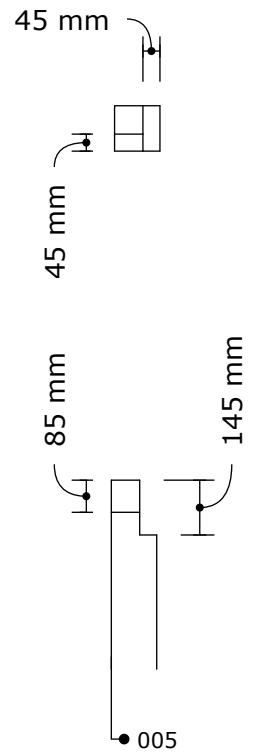

Montage handleiding

Stuklijst

pos.	omschrijving / description	aantal / nombre	dikte / épaisseur	breedte / largeur	lengte / longueur
001	steunpaal	2	120 mm	120 mm	2265 mm
002	steunpaal	1	120 mm	120 mm	2265 mm
003	steunpaal	1	120 mm	120 mm	2265 mm
004	steunpaal	1	120 mm	120 mm	2265 mm
005	steunpaal	1	120 mm	120 mm	2265 mm
018	lengtebalk	4	45 mm	145 mm	2982 mm
024	dakbalk	7	45 mm	145 mm	2950 mm
040	hoekversteving	14	45 mm	70 mm	504 mm
060	dakrand voor achter	2	46 mm	308 mm	3133 mm
064	dakrand zijkant	4	46 mm	308 mm	3013 mm
070	metalen dakplaat	6	31 mm	1068 mm	3000 mm
080	metalen dakrandbeugel	1	50 mm	165 mm	298 mm
082	balkdrager 45 mm	8	125 mm	77 mm	96 mm
101	schroef	60	6x100 mm		
102	schroef	55	5x80 mm		
103	schroef	110	5X40 mm		
104	schroef	100	6,5x75 mm		
105	afdekkap	100			

optie zijwand

pos.	omschrijving / description	aantal / nombre	dikte / épaisseur	breedte / largeur	lengte / longueur
090	paneel zijwand	1	46 mm	1060 mm	2818 mm
091	paneel zijwand	1	46 mm	1060 mm	2984 mm
093	paneel zijwand	1	46 mm	1060 mm	2818 mm
094	paneel zijwand	1	46 mm	1060 mm	2984 mm
096	afwerklát paneel	2	9 mm	46 mm	2110 mm
097	hoeklát paneel	1	46 mm	46 mm	2110 mm
101	schroef	29	6x100 mm		
103	schroef	10	5X40 mm		

optie onderdak

pos.	omschrijving / description	aantal / nombre	dikte / épaisseur	breedte / largeur	lengte / longueur
029	onderdak	29	16 mm	116 mm	2945 mm
030	onderdak	29	16 mm	116 mm	2857 mm
103	schroef	240	5X40 mm		

104 x 100
105 x 100

9 **Optioneel wanden !**

 101 x 6 pp
 103 x 5 pp

bottom view

bottom view

details onderdelen

details wanden

wand 090 091 092