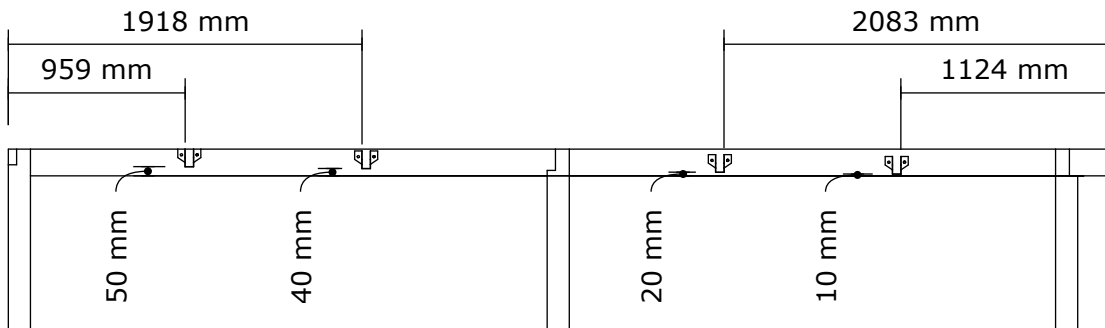

optie zijwand

pos.	omschrijving / description	aantal / nombre	dikte / épaisseur	breedte / largeur	lengte / longueur
090	paneel zijwand	1	46 mm	1060 mm	2818 mm
091	paneel zijwand	1	46 mm	1060 mm	2984 mm
093	paneel zijwand	1	46 mm	1060 mm	2818 mm
094	paneel zijwand	1	46 mm	1060 mm	2984 mm
096	afwerklát paneel	2	9 mm	46 mm	2110 mm
097	hoeklát paneel	1	46 mm	46 mm	2110 mm
101	schroef	29	6x100 mm		
103	schroef	10	5X40 mm		

optie onderdak

pos.	omschrijving / description	aantal / nombre	dikte / épaisseur	breedte / largeur	lengte / longueur
029	onderdak	29	16 mm	116 mm	2945 mm
030	onderdak	29	16 mm	116 mm	2857 mm
103	schroef	240	5X40 mm		

1

2

101 x 16

3

103 x 64

082

4

024

104 x 100
105 x 100

9 **Optioneel wanden !**

 101 x 6 pp
 103 x 5 pp

bottom view

bottom view

details onderdelen

details wanden

wand 090 091 092