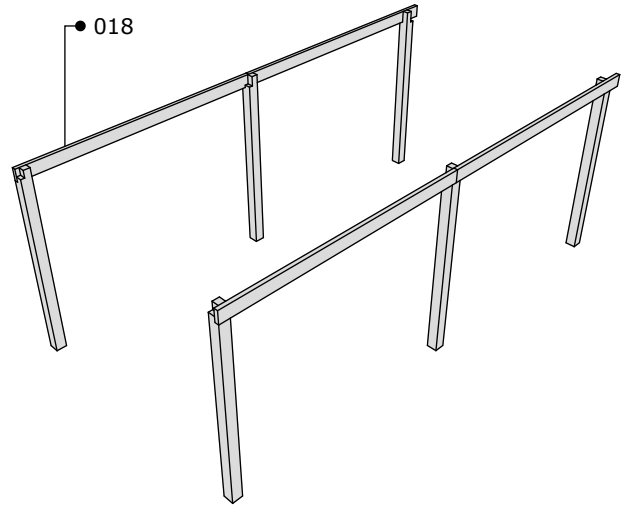

optie zijwand

pos.	omschrijving / description	aantal / nombre	dikte / épaisseur	breedte / largeur	lengte / longueur
090	paneel zijwand	1	46 mm	1060 mm	2818 mm
091	paneel zijwand	1	46 mm	1060 mm	2984 mm
093	paneel zijwand	1	46 mm	1060 mm	2818 mm
094	paneel zijwand	1	46 mm	1060 mm	2984 mm
096	afwerklát paneel	2	9 mm	46 mm	2110 mm
097	hoeklát paneel	1	46 mm	46 mm	2110 mm
101	schroef	29	6x100 mm		
103	schroef	10	5X40 mm		

optie voor-achter wand

pos.	omschrijving / description	aantal / nombre	dikte / épaisseur	breedte / largeur	lengte / longueur
092	paneel voor en achterwand	1	46 mm	1060 mm	3040 mm
095	paneel voor en achterwand	1	46 mm	1060 mm	3040 mm
096	afwerklát paneel	2	9 mm	46 mm	2110 mm
097	hoeklát paneel	1	46 mm	46 mm	2110 mm
101	schroef	17	6x100 mm		
103	schroef	10	5X40 mm		

optie onderdak

pos.	omschrijving / description	aantal / nombre	dikte / épaisseur	breedte / largeur	lengte / longueur
029	onderdak	29	16 mm	116 mm	2945 mm
030	onderdak	29	16 mm	116 mm	2857 mm
103	schroef	240	5X40 mm		

1

2

101 x 16

3

103 x 64

082

4

024