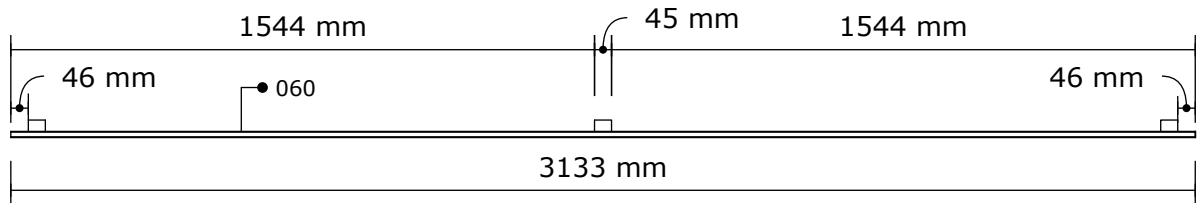

optie zijwand

pos.	omschrijving / description	aantal / nombre	dikte / épaisseur	breedte / largeur	lengte / longueur
090	paneel zijwand	1	46 mm	1060 mm	2818 mm
091	paneel zijwand	1	46 mm	1060 mm	2984 mm
093	paneel zijwand	1	46 mm	1060 mm	2818 mm
094	paneel zijwand	1	46 mm	1060 mm	2984 mm
096	afwerklát paneel	2	9 mm	46 mm	2110 mm
097	hoeklát paneel	1	46 mm	46 mm	2110 mm
101	schroef	29	6x100 mm		
103	schroef	10	5X40 mm		

optie onderdak

pos.	omschrijving / description	aantal / nombre	dikte / épaisseur	breedte / largeur	lengte / longueur
029	onderdak	29	16 mm	116 mm	2945 mm
030	onderdak	29	16 mm	116 mm	2857 mm
103	schroef	240	5X40 mm		

104 x 100
105 x 100

9 **Optioneel wanden !**

 101 x 6 pp
 103 x 5 pp

bottom view

bottom view

details onderdelen

details wanden

wand 090 091 092