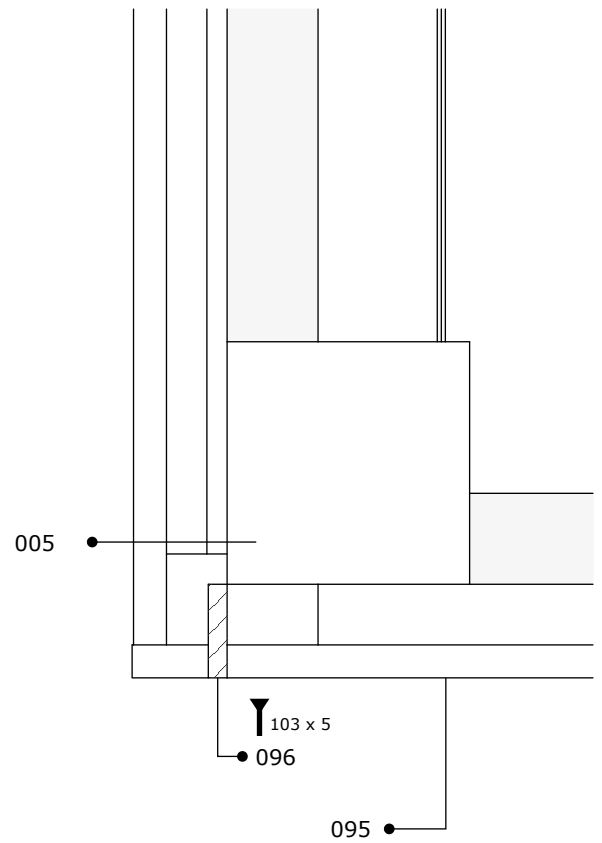

optie zijwand

pos.	omschrijving / description	aantal / nombre	dikte / épaisseur	breedte / largeur	lengte / longueur
090	paneel zijwand	1	46 mm	1060 mm	2818 mm
091	paneel zijwand	1	46 mm	1060 mm	2984 mm
093	paneel zijwand	1	46 mm	1060 mm	2818 mm
094	paneel zijwand	1	46 mm	1060 mm	2984 mm
096	afwerklát paneel	2	9 mm	46 mm	2110 mm
097	hoeklát paneel	1	46 mm	46 mm	2110 mm
101	schroef	29	6x100 mm		
103	schroef	10	5X40 mm		

optie onderdak

pos.	omschrijving / description	aantal / nombre	dikte / épaisseur	breedte / largeur	lengte / longueur
029	onderdak	29	16 mm	116 mm	2945 mm
030	onderdak	29	16 mm	116 mm	2857 mm
103	schroef	240	5X40 mm		

104 x 100
105 x 100

9 **Optioneel wanden !**

 101 x 6 pp
 103 x 5 pp

bottom view

bottom view

details onderdelen

details wanden

wand 090 091 092

● 090

wand 090 093

● 093

wand 093 094 095

wand 091 094

wand 092 095