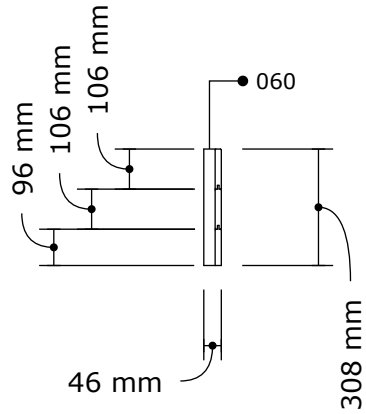

optie zijwand

pos.	omschrijving / description	aantal / nombre	dikte / épaisseur	breedte / largeur	lengte / longueur
090	paneel zijwand	1	46 mm	1060 mm	2818 mm
091	paneel zijwand	1	46 mm	1060 mm	2984 mm
093	paneel zijwand	1	46 mm	1060 mm	2818 mm
094	paneel zijwand	1	46 mm	1060 mm	2984 mm
096	afwerklát paneel	2	9 mm	46 mm	2110 mm
097	hoeklát paneel	1	46 mm	46 mm	2110 mm
101	schroef	29	6x100 mm		
103	schroef	10	5X40 mm		

optie onderdak

pos.	omschrijving / description	aantal / nombre	dikte / épaisseur	breedte / largeur	lengte / longueur
029	onderdak	29	16 mm	116 mm	2945 mm
030	onderdak	29	16 mm	116 mm	2857 mm
103	schroef	240	5X40 mm		

104 x 100
105 x 100

9 **Optioneel wanden !**

 101 x 6 pp
 103 x 5 pp

bottom view

bottom view

details onderdelen

details wanden

wand 090 091 092