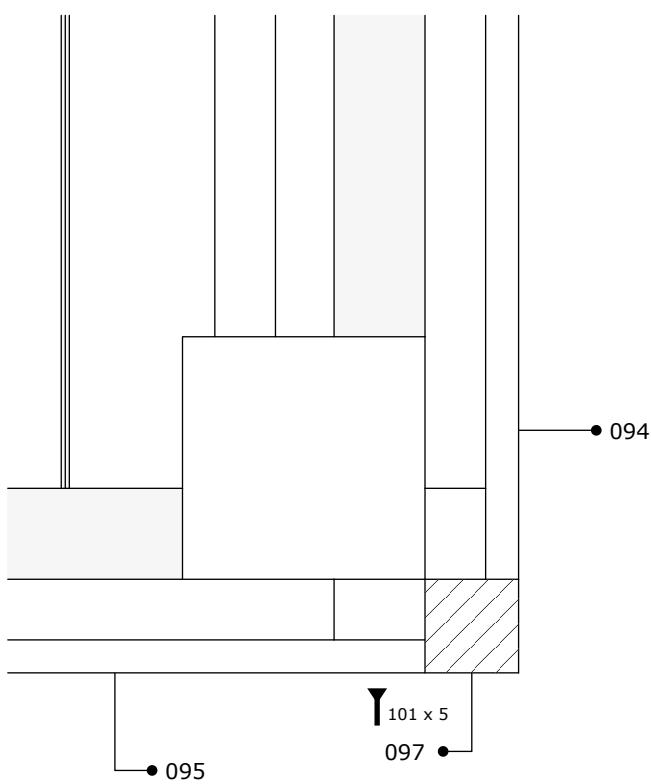

optie zijwand

pos.	omschrijving / description	aantal / nombre	dikte / épaisseur	breedte / largeur	lengte / longueur
090	paneel zijwand	1	46 mm	1060 mm	2818 mm
091	paneel zijwand	1	46 mm	1060 mm	2984 mm
093	paneel zijwand	1	46 mm	1060 mm	2818 mm
094	paneel zijwand	1	46 mm	1060 mm	2984 mm
096	afwerklát paneel	2	9 mm	46 mm	2110 mm
097	hoeklát paneel	1	46 mm	46 mm	2110 mm
101	schroef	29	6x100 mm		
103	schroef	10	5X40 mm		

1

2

101 x 16

3

103 x 64

082

4

024

101 x 12

103 x 32

5

 103 x 2
 101 x 28

6

 103 x 5
 102 x 51

7 **Optioneel onderdak !**

016 x 232

104 x 100
105 x 100

9 **Optioneel wanden !**

 101 x 6 pp
 103 x 5 pp

bottom view

bottom view

details onderdelen

details wanden

wand 090 091 092