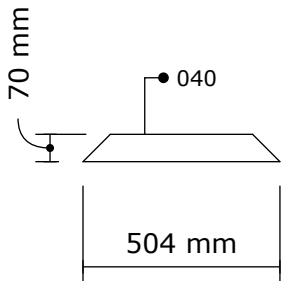

optie zijwand

pos.	omschrijving / description	aantal / nombre	dikte / épaisseur	breedte / largeur	lengte / longueur
090	paneel zijwand	1	46 mm	1060 mm	2818 mm
091	paneel zijwand	1	46 mm	1060 mm	2984 mm
093	paneel zijwand	1	46 mm	1060 mm	2818 mm
094	paneel zijwand	1	46 mm	1060 mm	2984 mm
096	afwerklát paneel	2	9 mm	46 mm	2110 mm
097	hoeklát paneel	1	46 mm	46 mm	2110 mm
101	schroef	29	6x100 mm		
103	schroef	10	5X40 mm		

optie voor-achter wand

pos.	omschrijving / description	aantal / nombre	dikte / épaisseur	breedte / largeur	lengte / longueur
092	paneel voor en achterwand	1	46 mm	1060 mm	3040 mm
095	paneel voor en achterwand	1	46 mm	1060 mm	3040 mm
096	afwerklát paneel	2	9 mm	46 mm	2110 mm
097	hoeklát paneel	1	46 mm	46 mm	2110 mm
101	schroef	17	6x100 mm		
103	schroef	10	5X40 mm		

optie onderdak

pos.	omschrijving / description	aantal / nombre	dikte / épaisseur	breedte / largeur	lengte / longueur
029	onderdak	29	16 mm	116 mm	2945 mm
030	onderdak	29	16 mm	116 mm	2857 mm
103	schroef	240	5X40 mm		

104 x 100
105 x 100

9 **Optioneel wanden !**

 101 x 6 pp
 103 x 5 pp

bottom view

bottom view

details onderdelen

details wanden

wand 090 091 092