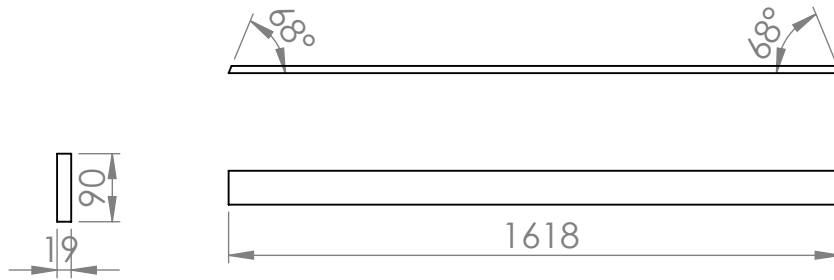

13
+
1

11

1

12

1

18x88	8set 232
18x118	174
18x140	146

Extra pack

roof boards

8

cover boards

8

eave boards

Num	Qty	Lynn-44 193x8 Article: 40.0761		18.08.2020
	1		<p>attached</p> <p>6</p>  <p>Sill: 31x61x1120</p>	<p>in package</p> <p>4</p>  <p>4.5x80</p>
	1	<p>3mm glass</p> 	<p>2</p> 	
	4	<p>3mm glass</p> 		 <p>2</p>
	1		<p>Rfter hub</p>	