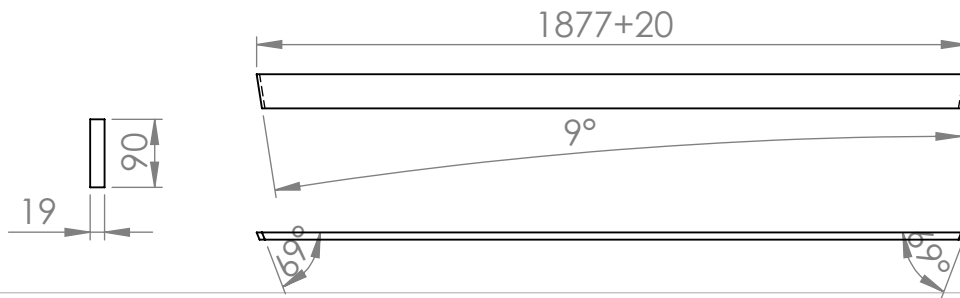

13
+
1

11

1

12

1

18x88	8set 232
18x118	174
18x140	146

Extra pack

roof boards

8

cover boards

8

eave boards

Num	Qty	Lynn-44 193x8 Article: 40.0761		18.08.2020
	1		<p>attached</p> <p>6</p>  <p>Sill: 31x61x1120</p>	<p>in package</p> <p>4</p>  <p>4.5x80</p>
	1	<p>3mm glass</p> 	<p>2</p> 	
	4	<p>3mm glass</p> 		 <p>2</p>
	1		<p>Rfter hub</p>	