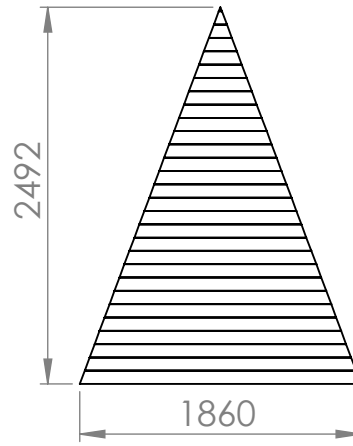

13
+
1

11

1

12

1

18x88	8set 232
18x118	174
18x140	146

Extra pack

roof boards

8

cover boards

8

eave boards

Num	Qty	Lynn-44 193x8 Article: 40.0761		18.08.2020
	1		<p>attached</p> <p>6</p>  <p>Sill: 31x61x1120</p>	<p>in package</p> <p>4</p>  <p>4.5x80</p>
	1	<p>3mm glass</p> 	<p>2</p> 	
	4	<p>3mm glass</p> 		 <p>2</p>
	1		<p>Rfter hub</p>	