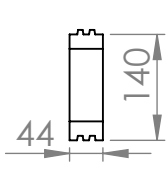

Num	Qty	Lynn-44 193x8 Article: 40.0761	18.08.2020
01	2		
02	2		
03	4		
05	4		
01	51 + 1		
02	2		
04	2		
07	4		
06	3		
03	40 + 1		
09	40 + 1		
08	13 + 1		

Num

Qty

Lynn-44 193x8 Article: 40.0761

18.08.2020

10

13
+
1

11

1

12

1

18x88	8set 232
18x118	174
18x140	146

Extra pack

roof boards

8

cover boards

8

eave boards

Num	Qty	Lynn-44 193x8 Article: 40.0761		18.08.2020
	1		<p>attached</p> <p>6</p>  <p>Sill: 31x61x1120</p>	<p>in package</p> <p>4</p>  <p>4.5x80</p>
	1	<p>3mm glass</p> 	<p>2</p> 	
	4	<p>3mm glass</p> 		 <p>2</p>
	1		<p>Rfter hub</p>	