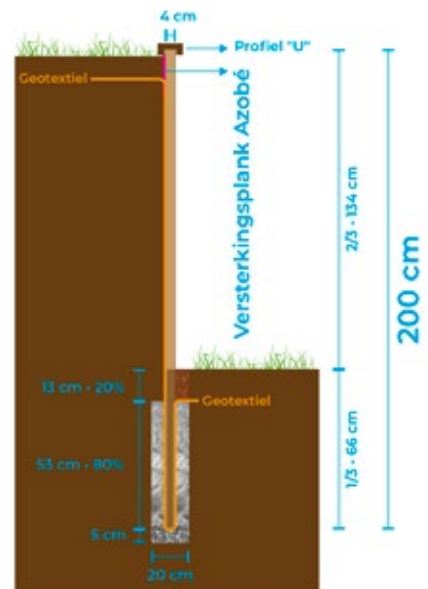

NL

FR

**GEFREESDE RONDE
PALEN, BOOMPALLEN
EN PALEN**

**PIQUETS, RONDINS,
POTEAUX ET PIEUX**

Gefreesde ronde palen
Rondins en bois fraisés

Ref.:

- Ø: 8 cm - H: 400 cm P025RR80x80-400
- Ø: 10 cm - H: 300 cm P025RR100x100-300
- Ø: 10 cm - H: 400 cm P025RR100x100-400
- Ø: 10 cm - H: 450 cm P025RR100x100-450
- Ø: 10 cm - H: 500 cm P025RR100x100-500
- Ø: 12 cm - H: 300 cm P025RR120x120-300
- Ø: 12 cm - H: 400 cm P025RR120x120-400
- Ø: 12 cm - H: 500 cm P025RR120x120-500
- Ø: 12 cm - H: 600 cm P025RR120x120-600