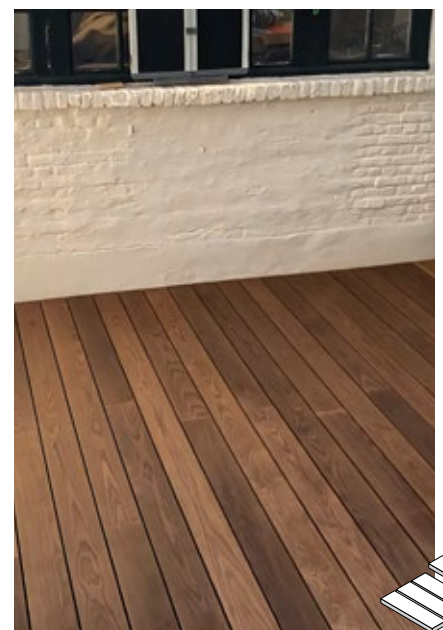

PL27I21x140-360

21 x 140 mm x 390 cm

PL27I21x140-390

THERMO

Terrasplank van bamboe

Planche de terrasse en bambou

Profiel : Cobra hybrid - Glad en fijn geribeld

Profil : Cobra hybride - Lisse et fine strie Ref.: