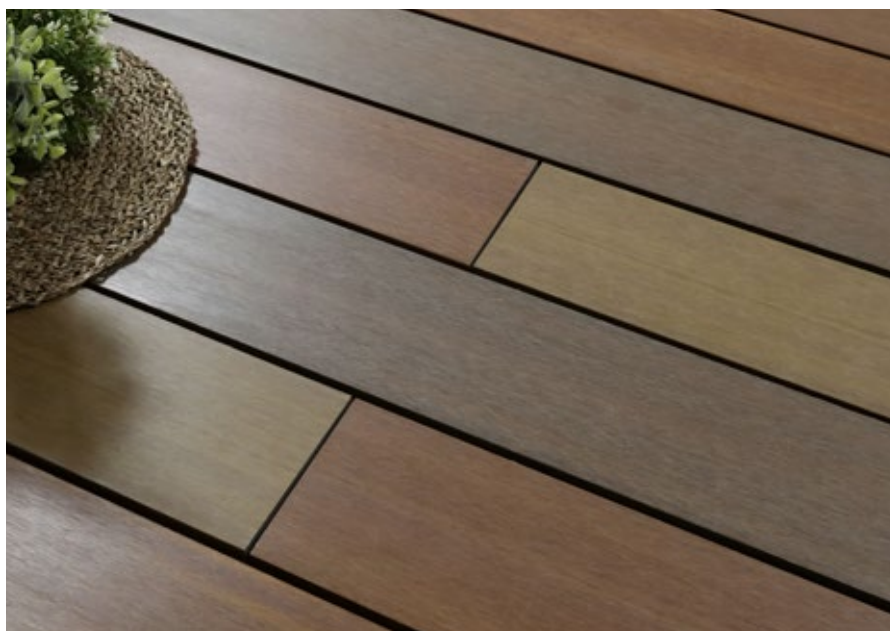

Composiet houten
terrasplanken Ipe

Planches de terrasse en bois composite Ipé

Profiel : Cobra hybrid - Glad

Profil : Cobra hybride - Lisse

Ref.:

23 x 138 mm x 390 cm

PL43-040-2971-390

COMP