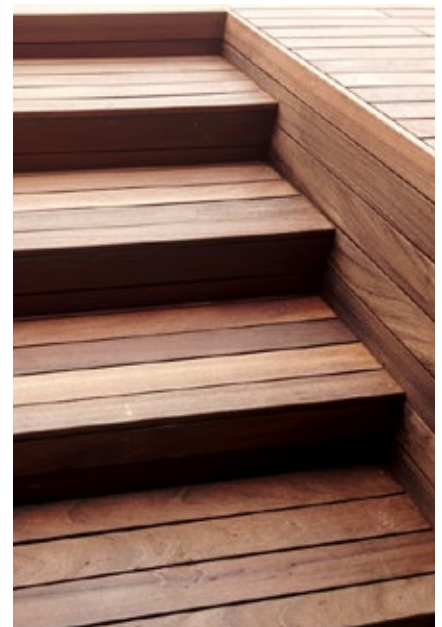

Terrasplanken van Padouk - om te schroeven - glad Planches de terrasse en Padouk - à visser - lisses

Profiel : te vijzen - Glad
Profil : à visser - Lisse

25 x 190 mm x 180 cm
25 x 190 mm x 210 cm
25 x 190 mm x 240 cm
25 x 190 mm x 270 cm
25 x 190 mm x 300 cm
25 x 190 mm x 330 cm
25 x 190 mm x 360 cm
25 x 190 mm x 390 cm
25 x 190 mm x 410 cm
25 x 190 mm x 420 cm
25 x 190 mm x 450 cm
25 x 190 mm x 480 cm

Ref.:
PL16F25x190-180
PL16F25x190-210
PL16F25x190-240
PL16F25x190-270
PL16F25x190-300
PL16F25x190-330
PL16F25x190-360
PL16F25x190-390
PL16F25x190-410
PL16F25x190-420
PL16F25x190-450
PL16F25x190-480

EXO