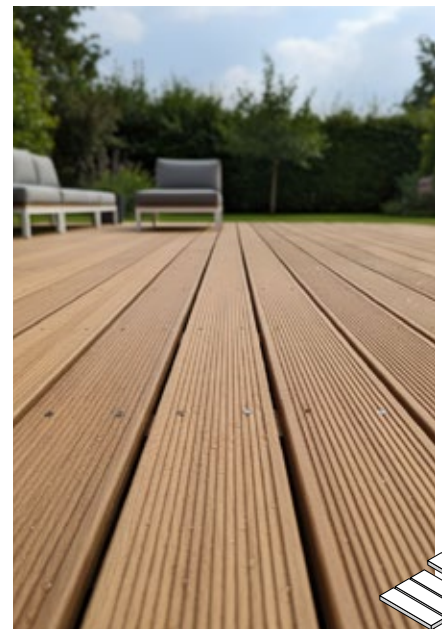

EXO 

Terrasplanken van Europees Larikshout
Planches de terrasse en Mélèze européen

Profiel : te vijzen - Groef en fijn geribeld
 Profiel : à visser - Rainuré et fine strie Ref. :
 26 x 145 mm x 300 cm PL22D26x145-300