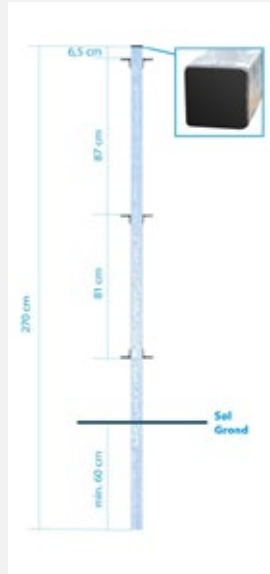

Gegalvaniseerd palen

Poteau galvanisé pour palissade

Ref.:

Tussenpaal - **pieu intermédiaire** :

60 x 60 mm x 270 cm P048-122-CSTP270

Eindpaal - **pieu de fin** :

60 x 60 mm x 270 cm P048-122-CSEP270

STEEL