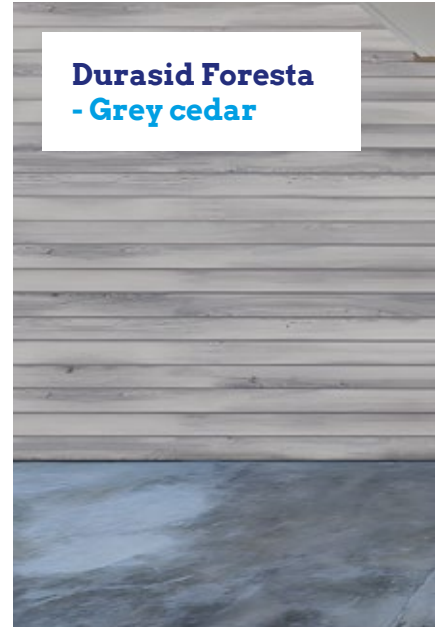

**Durasid Foresta
- Grey cedar**