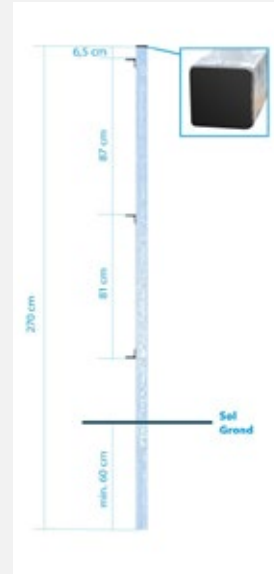

Gegalvaniseerd palen

Poteau galvanisé pour palissade

Ref.:

Tussenpaal - **pieu intermédiaire** :

60 x 60 mm x 270 cm P048-122-CSTP270

Eindpaal - **pieu de fin** :

60 x 60 mm x 270 cm P048-122-CSEP270

STEEL