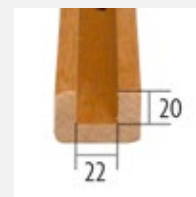

Exotische houten
gegroeft U profiel

**Profil U rainuré en bois
exotique**

Profiel : U
Profil : U

35 x 45 mm x 200 cm

Ref.:
PR10-040-1350