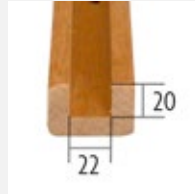

Exotische houten
gegroeide U profiel

Profil U rainuré en bois exotique

Profil : U
Profil : U

35 x 45 mm x 200 cm

Ref.:
PRI0-040-1350