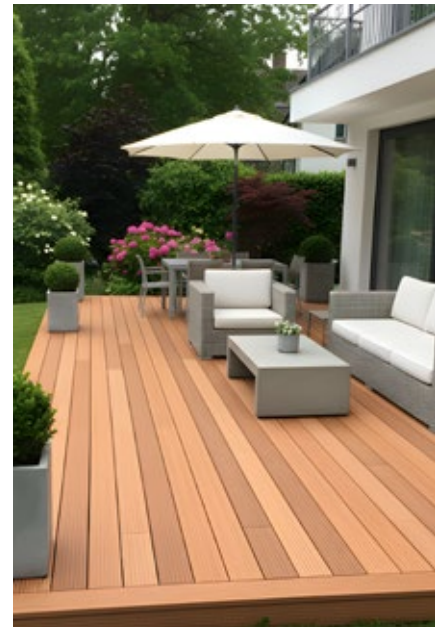

Terrasplanken in Bangkirai FSC - om te schroeven Planches de terrasse en Bangkirai FSC - à visser

Profiel : te vijzen - Groef en fijn geribeld
Profil : à visser - Rainuré et fine strie

	Ref.:
21 x 145 mm x 180 cm	PL11D21x145-180
21 x 145 mm x 210 cm	PL11D21x145-210
21 x 145 mm x 240 cm	PL11D21x145-240
21 x 145 mm x 270 cm	PL11D21x145-270
21 x 145 mm x 300 cm	PL11D21x145-300
21 x 145 mm x 330 cm	PL11D21x145-330
21 x 145 mm x 360 cm	PL11D21x145-360
21 x 145 mm x 390 cm	PL11D21x145-390
21 x 145 mm x 420 cm	PL11D21x145-420
21 x 145 mm x 450 cm	PL11D21x145-450
21 x 145 mm x 480 cm	PL11D21x145-480

EXO