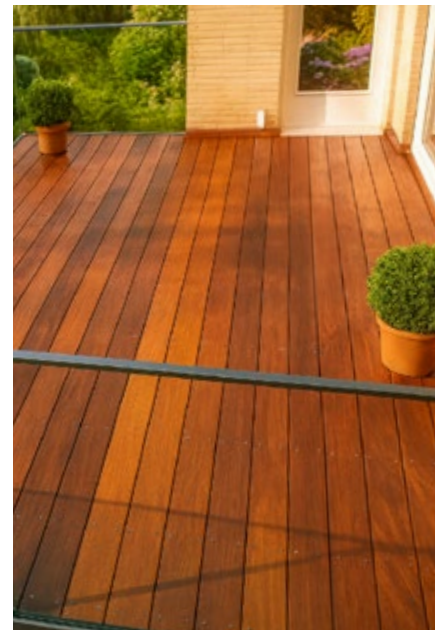

Terrasplanken in Ipé exotisch hardhout - B-Fix Planches de terrasse en bois exotique Ipé - B-Fix

Profiel : B-fix - Glad
Profil : B-fix - Lisse

21 x 140 mm x 180 cm
21 x 140 mm x 185 cm
21 x 140 mm x 210 cm
21 x 140 mm x 240 cm
21 x 140 mm x 270 cm
21 x 140 mm x 300 cm
21 x 140 mm x 330 cm
21 x 140 mm x 335 cm
21 x 140 mm x 360 cm
21 x 140 mm x 365 cm
21 x 140 mm x 390 cm
21 x 140 mm x 395 cm
21 x 140 mm x 420 cm
21 x 140 mm x 425 cm
21 x 140 mm x 450 cm

Ref.:
PL13G21x140-180
PL13G21x140-185
PL13G21x140-210
PL13G21x140-240
PL13G21x140-270
PL13G21x140-300
PL13G21x140-330
PL13G21x140-335
PL13G21x140-360
PL13G21x140-365
PL13G21x140-390
PL13G21x140-395
PL13G21x140-420
PL13G21x140-425
PL13G21x140-450

Profiel : B-fix - Glad
Profil : B-fix - Lisse

21 x 140 mm x 455 cm
21 x 140 mm x 480 cm
21 x 140 mm x 485 cm

Ref.:
PL13G21x140-455
PL13G21x140-480
PL13G21x140-485

EXO