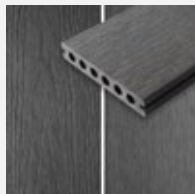

Composiet houten terrasplanken Multigrey Light

Planches de terrasse en bois composite Multigrey Light

Profiel : Cobra hybrid - Glad en vlam

Profil : Cobra hybride - Lisse et flamé Ref.:

23 x 210 mm x 400 cm

PL43-040-2843-400

Composiet houten terrasplanken Oak Deck

Planches de terrasse en bois composite Oak Deck

Profiel : Cobra hybrid - Glad en fijn geribeld

Profil : Cobra hybride - Lisse et fine strie Ref.:

20 x 195 mm x 400 cm

PL43-016-2691

Composiet houten terrasplanken Synthetisch

Planches de terrasse en bois composite Synthétique

Profiel : Cobra hybrid - Glad en vlam

Profil : Cobra hybride - Lisse et flamé Ref.:

Bruin - Brun

23 x 138 mm x 400 cm

PL43-040-2166-400

Profiel : Cobra hybrid - Glad en vlam

Profil : Cobra hybride - Lisse et flamé Ref.:

Ash grey - Gris cendré

23 x 138 mm x 400 cm

PL43-040-2165-400