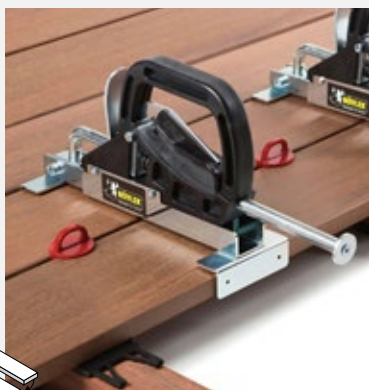

DI25-120-TEG-60x60

Plankenspanner

Serre-lames

Ref.:

QU55-084-55400

Rubberen onderlegger

Tapis de lambourde pour terrasse

Ref.: