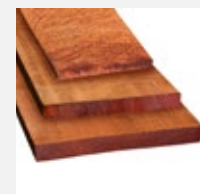

Azobe plank
Planche en Azobé

Profil : Ruw
Profil : Brut

6 x 100 mm x 250 cm
6 x 100 mm x 300 cm
10 x 150 mm x 250 cm
10 x 150 mm x 300 cm
20 x 200 mm x 200 cm
20 x 200 mm x 250 cm
20 x 200 mm x 300 cm
20 x 200 mm x 350 cm

Ref.:
PL08F6x100-250
PL08F6x100-300
PL08F10x150-250
PL08F10x150-300
PL08F20x200-200
PL08F20x200-250
PL08F20x200-300
PL08F20x200-350