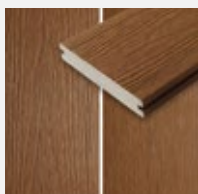

Planches de terrasse en bois composite Teck

Profiel : Cobra hybrid - Glad en vlam

Profil : Cobra hybride - Lisse et flamé

Ref.:

23 x 138 mm x 400 cm

PL43-040-2841-400