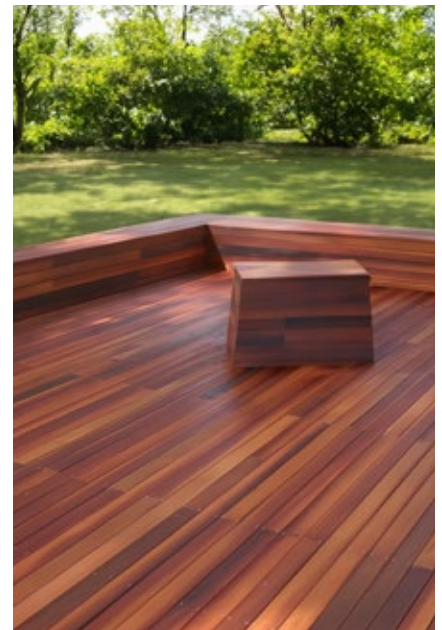

Terrasplanken van Massaranduba - om te schroeven

Planches de terrasse en Massaranduba - à visser

Profiel : te vijzen - Groef en glad

Profil : à visser - Rainuré et lisse

Ref.:

21 x 145 mm x 180 cm	PL15L21x145-180
21 x 145 mm x 210 cm	PL15L21x145-210
21 x 145 mm x 240 cm	PL15L21x145-240
21 x 145 mm x 270 cm	PL15L21x145-270
21 x 145 mm x 300 cm	PL15L21x145-300
21 x 145 mm x 330 cm	PL15L21x145-330
21 x 145 mm x 360 cm	PL15L21x145-360
21 x 145 mm x 420 cm	PL15L21x145-420
21 x 145 mm x 480 cm	PL15L21x145-480

EXO