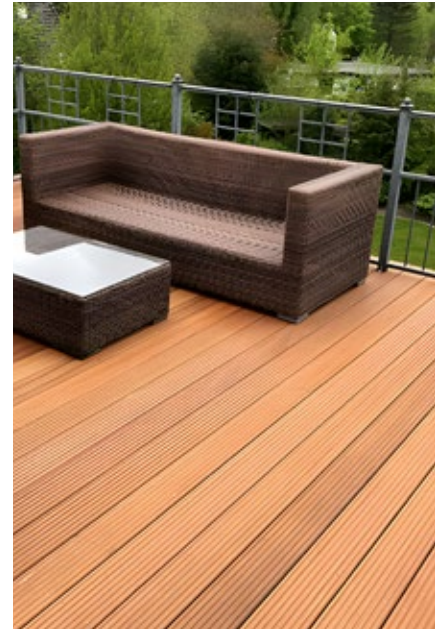

Terrasplanken in Bangkirai - om te schroeven Planches de terrasse en Bangkirai - à visser

Profiel : te vijzen - Groef en fijn geribeld
Profil : à visser - Rainuré et fine strie

	Ref.:
21 x 145 mm x 180 cm	PL10D21x145-180
21 x 145 mm x 210 cm	PL10D21x145-210
21 x 145 mm x 240 cm	PL10D21x145-240
21 x 145 mm x 270 cm	PL10D21x145-270
21 x 145 mm x 300 cm	PL10D21x145-300
21 x 145 mm x 330 cm	PL10D21x145-330
21 x 145 mm x 360 cm	PL10D21x145-360
21 x 145 mm x 390 cm	PL10D21x145-390
21 x 145 mm x 420 cm	PL10D21x145-420
21 x 145 mm x 450 cm	PL10D21x145-450
21 x 145 mm x 480 cm	PL10D21x145-480

EXO