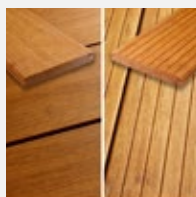

Terras in lichte bamboe

Terrasse en bambou clair

Profiel : Cobra hybrid - Glad en fijn geribeld

Profil : Cobra hybride - Lisse et fine strie

Ref.:

18 x 139 mm

PL43-040-2700-225-M2