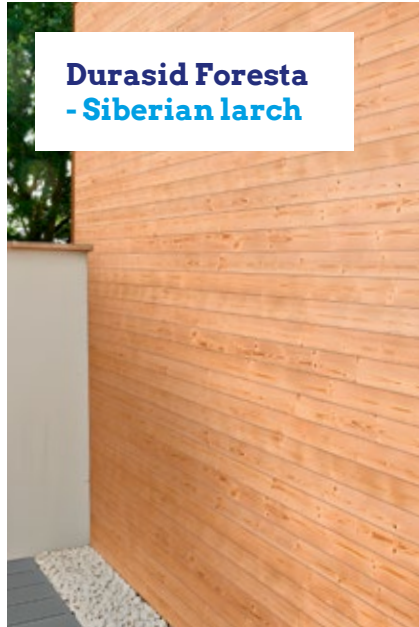

PVC

Durasid Foresta
PVC-bekleding
- Grey cedar

**Bardage PVC
Durasid Foresta
- Grey cedar**

Profiel : Siding met V-groef
Profil : Siding avec rainure

Ref. :

250 mm x 500 cm

PL41-087-527250-08

PVC