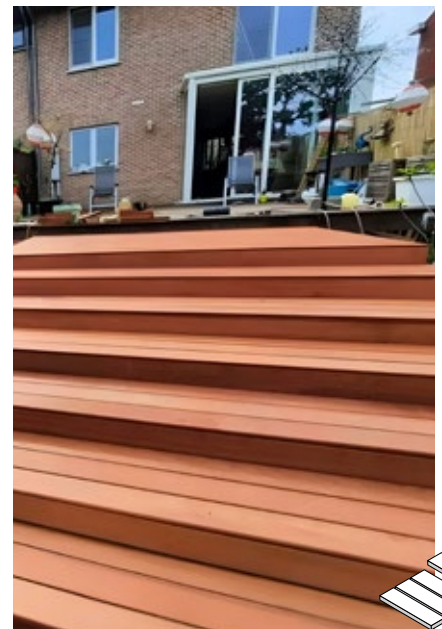

Terrasplanken in Afrikulu - B-Fix

Planches de terrasse en Afrikulu - B-Fix

Profiel : B-fix - Glad
Profil : B-fix - Lisse

Ref.:

21 x 145 mm x 150 cm	PL07G21x145-150
21 x 145 mm x 180 cm	PL07G21x145-180
21 x 145 mm x 210 cm	PL07G21x145-210
21 x 145 mm x 240 cm	PL07G21x145-240
21 x 145 mm x 270 cm	PL07G21x145-270
21 x 145 mm x 280 cm	PL07G21x145-280
21 x 145 mm x 300 cm	PL07G21x145-300
21 x 145 mm x 305 cm	PL07G21x145-305
21 x 145 mm x 320 cm	PL07G21x145-320
21 x 145 mm x 330 cm	PL07G21x145-330
21 x 145 mm x 340 cm	PL07G21x145-340
21 x 145 mm x 360 cm	PL07G21x145-360
21 x 145 mm x 390 cm	PL07G21x145-390
21 x 145 mm x 420 cm	PL07G21x145-420
21 x 145 mm x 450 cm	PL07G21x145-450
21 x 145 mm x 480 cm	PL07G21x145-480

EXO