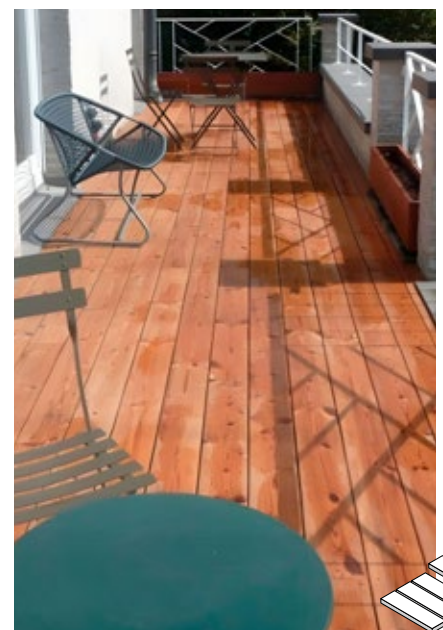

Terrasplanken van onder druk geïmpregneerd Vurenhout

Planches de terrasse en Sapin traité autoclavé

Profiel : te vijzen - Glad
Profil : à visser - Lisse

17 x 95 mm x 240 cm
17 x 95 mm x 360 cm

15 x 120 mm x 360 cm

28 x 145 mm x 240 cm
28 x 145 mm x 300 cm
28 x 145 mm x 420 cm
28 x 145 mm x 450 cm

Ref.:

PL25F17x95-240
PL25F17x95-360

PL25F15x120-360

PL25F28x145-240
PL25F28x145-300
PL25F28x145-420
PL25F28x145-450

Terrasplanken in Robinia

Planches de terrasse en Robinier

Profiel : te vijzen - Glad
Profil : à visser - Lisse

22 x 120 mm x 300 cm

Ref.:

PL24F22x120-300

Terrasplanken van behandeld geauto-claveerd vurenhout

Planches de terrasse en sapin autoclavé traité

Profiel : te vijzen - Groef en glad
Profil : à visser - Rainuré et lisse

28 x 145 mm x 360 cm

Ref.:

PL25L28x145-360

Terrasplanken van thermowood vurenhout

Planches de terrasse en sapin thermo chauffé

Profiel : te vijzen - Groef en glad
Profil : à visser - Rainuré et lisse

26 x 140 mm x 300 cm
26 x 140 mm x 330 cm
26 x 140 mm x 360 cm
26 x 140 mm x 390 cm
26 x 140 mm x 420 cm
26 x 140 mm x 480 cm
26 x 140 mm x 510 cm

Ref.:

PL28L26x140-300
PL28L26x140-330
PL28L26x140-360
PL28L26x140-390
PL28L26x140-420
PL28L26x140-480
PL28L26x140-510

26 x 185 mm x 270 cm
26 x 185 mm x 300 cm
26 x 185 mm x 330 cm
26 x 185 mm x 360 cm
26 x 185 mm x 390 cm
26 x 185 mm x 420 cm

PL28L26x185-270
PL28L26x185-300
PL28L26x185-330
PL28L26x185-360
PL28L26x185-390
PL28L26x185-420